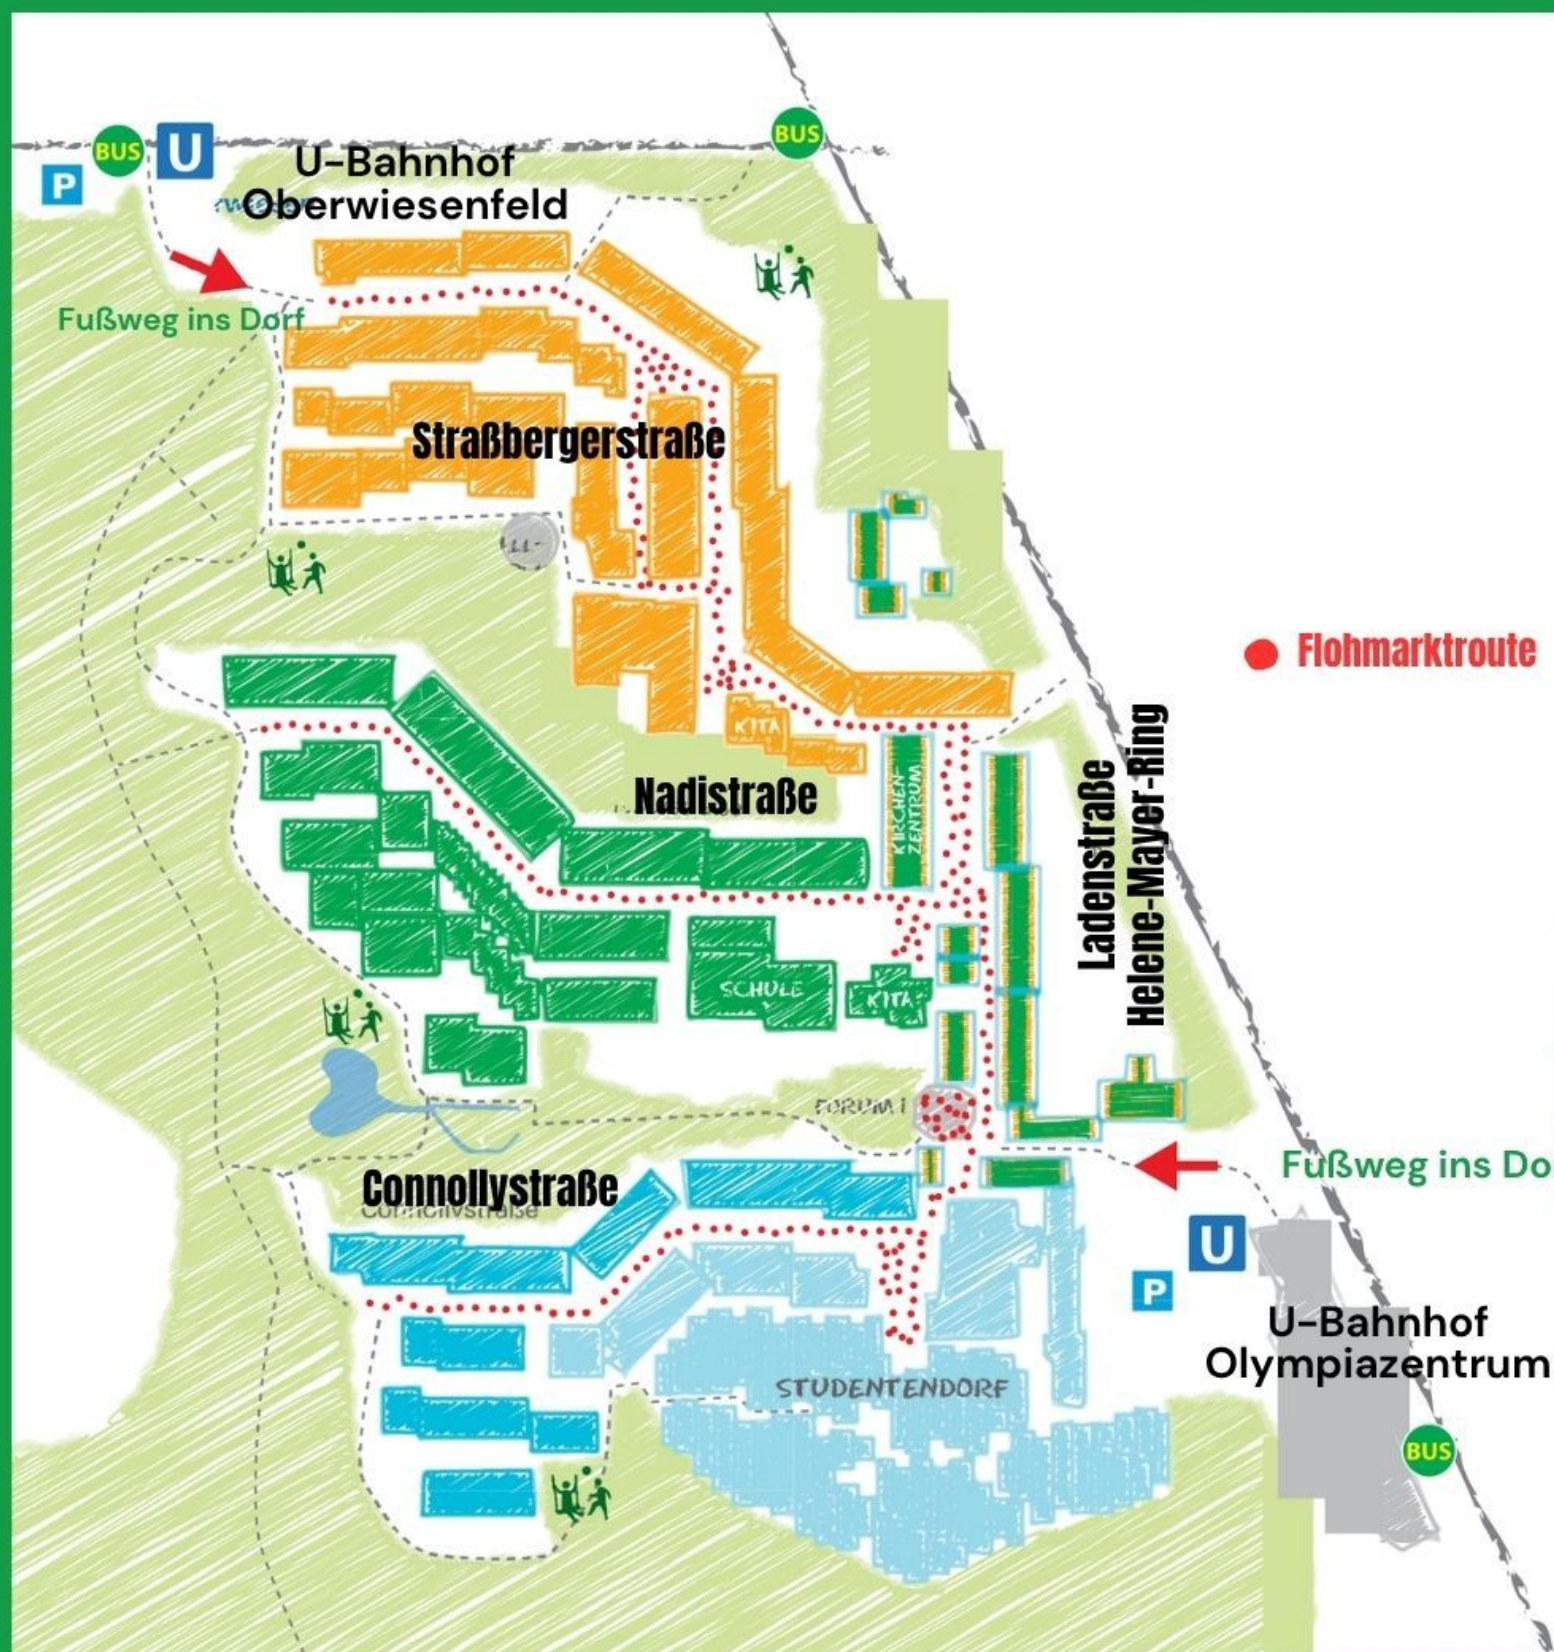

Hofflohmarktroute im Olympiadorf

Auf dem Plan sind die Hauptachsen und Plätze des Hofflohmarkts mit roten Punkten hervorgehoben. Der Hofflohmarkt findet bei (fast) jeden Wetter statt. Es gibt keinen Ausweichtermin.