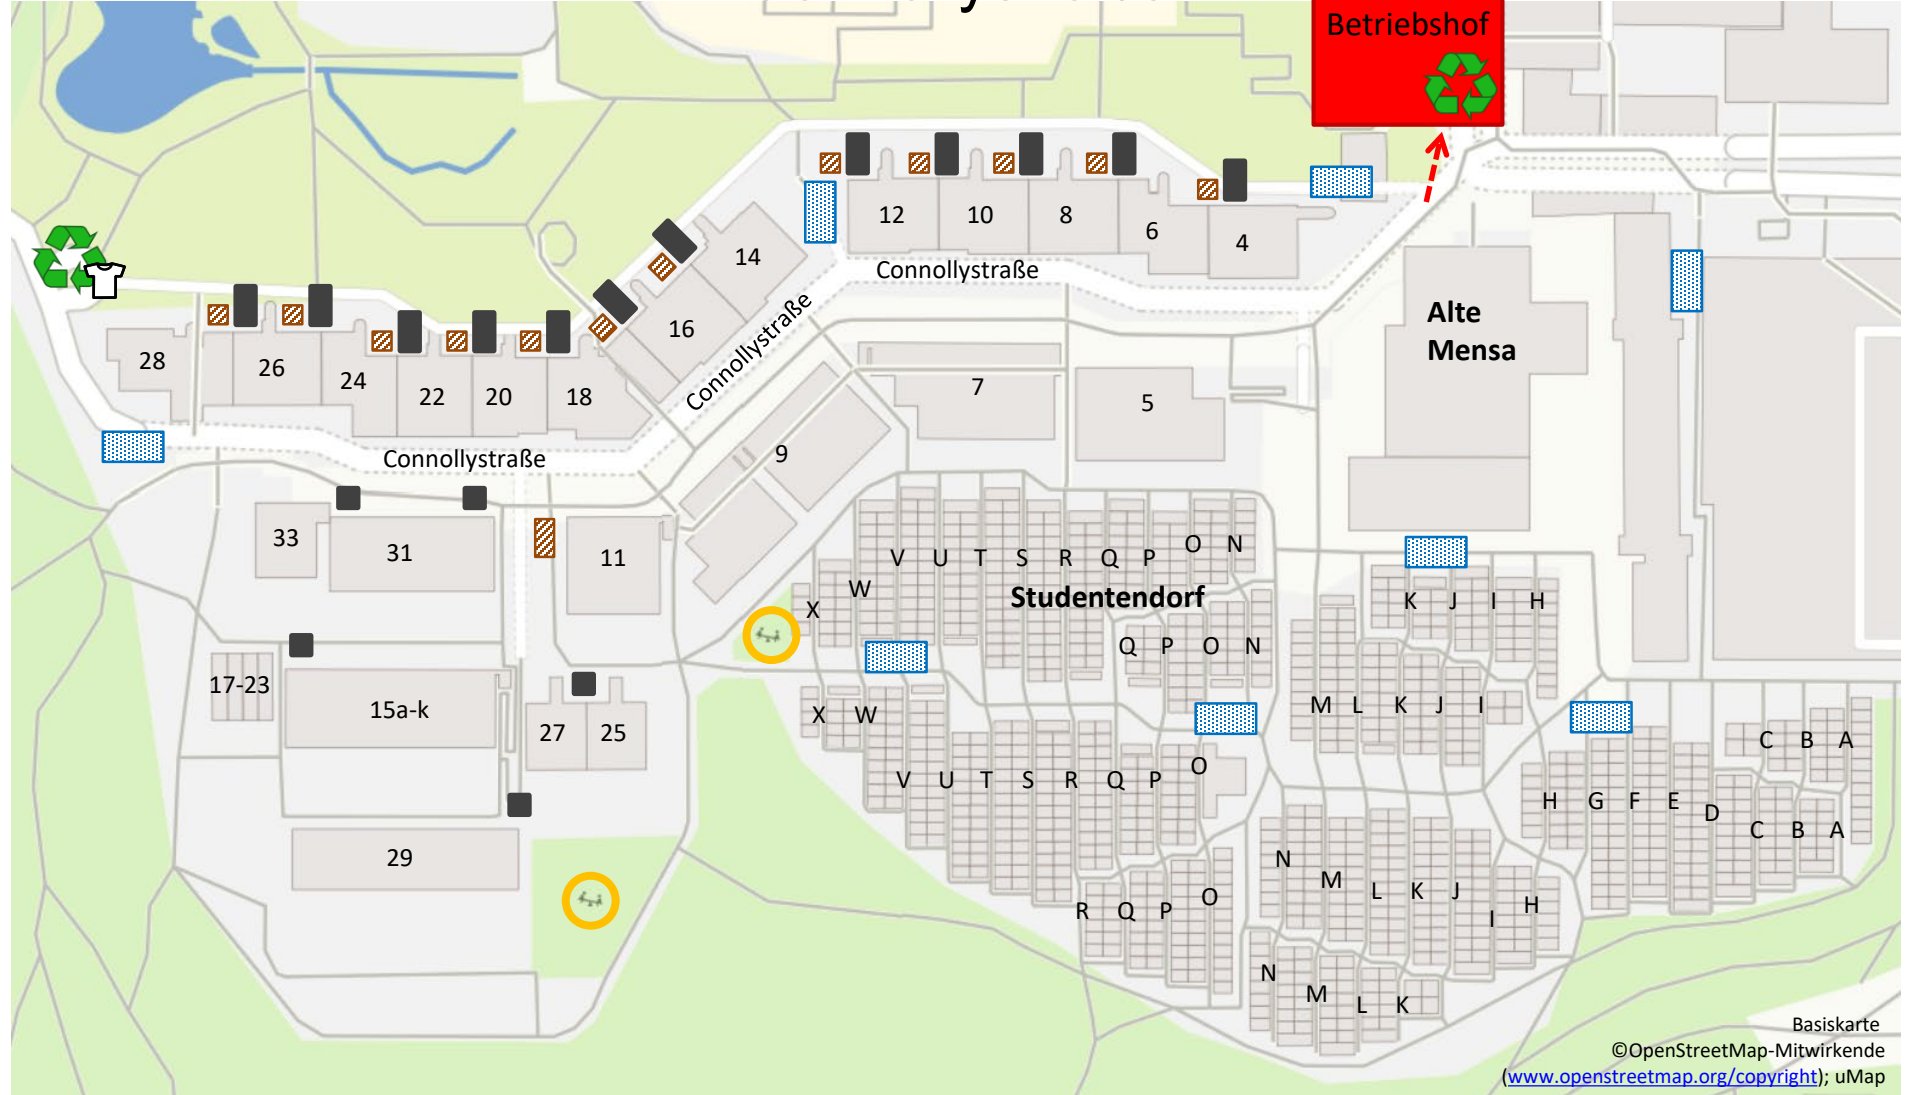

Basiskarte
©OpenStreetMap-Mitwirkende
www.openstreetmap.org/copyright; uMap

Recycling
Glas, Plastik, Alu/Weißblech
Altkleidercontainer

Bioabfall und Restmüll
Hochbereich: auf Fahrebene entlang der Feuerwehrstraße
Flachbereich: Bioabfall auf Fahrebene an TG-Zufahrt, Restmüll auf Fahr- und Gehwegebene

ODBG
Sonder-/Sperrmüll, Gartenabfall, Metall, Kleinelektro, Holz, Bauschutt, Giftmobil (lt. Terminen)

Papier/gefaltete Kartons

Spielplätze