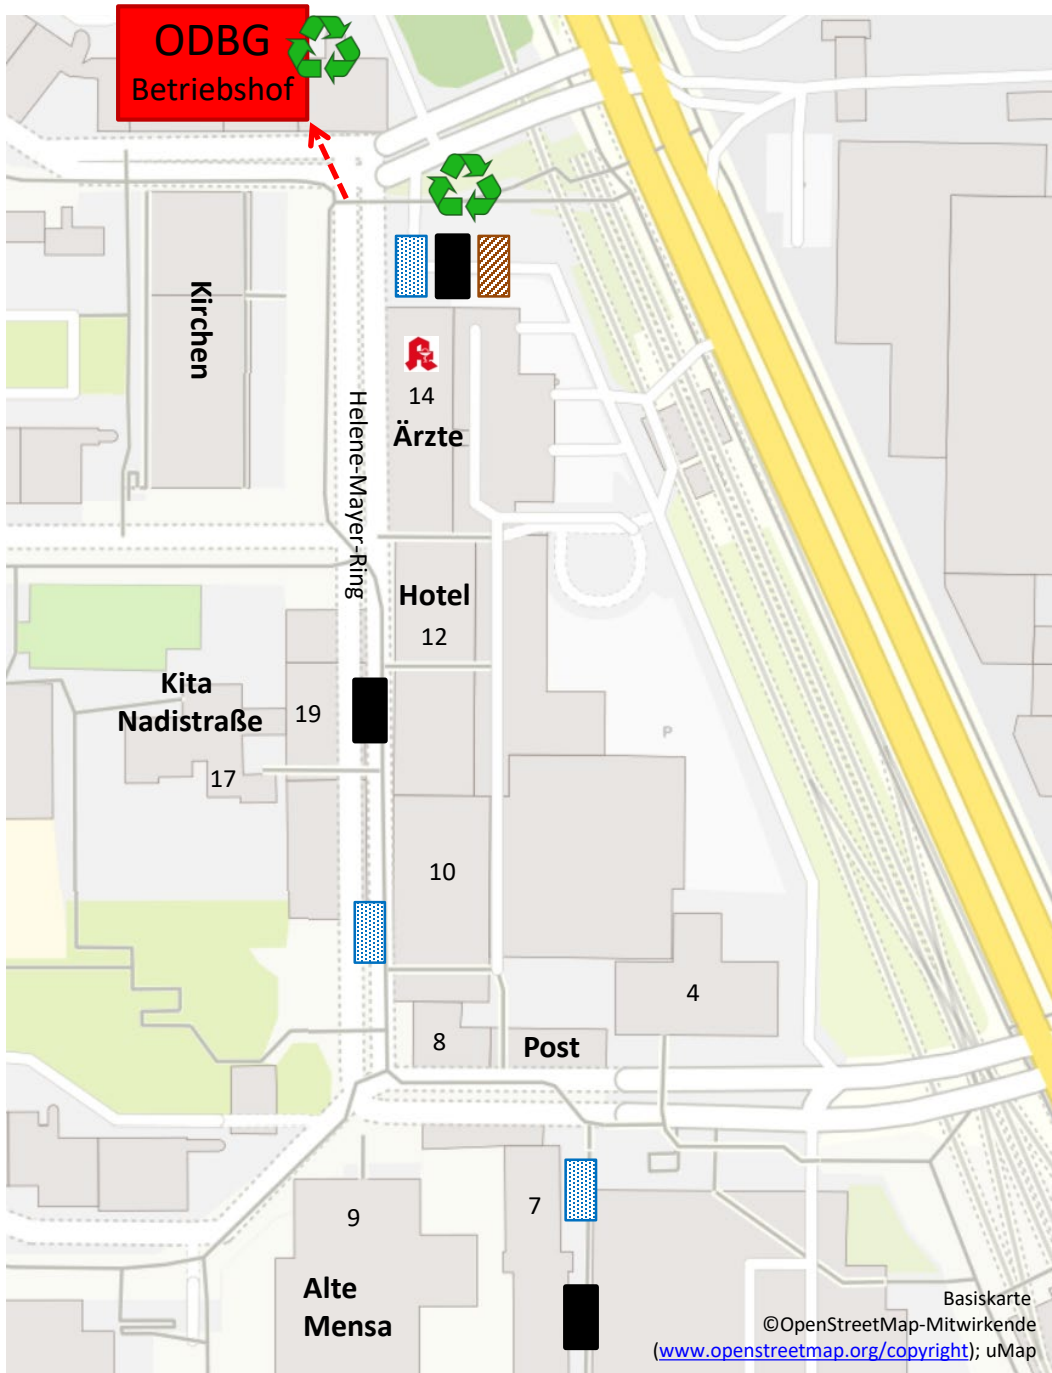

Helene-Mayer-Ring

Abfalltrennung/-entsorgung
Olympiadorf München

Recycling

Glas, Plastik, Alu/Weißblech

Papier/gefaltete Kartons

Bioabfall

und Restmüll

auf der Fahrbene

ODBG

Sonder-/Sperrmüll, Gartenabfall,
Metall, Kleinklektro, Holz, Bauschutt,
Giftmobil (lt. Terminen)