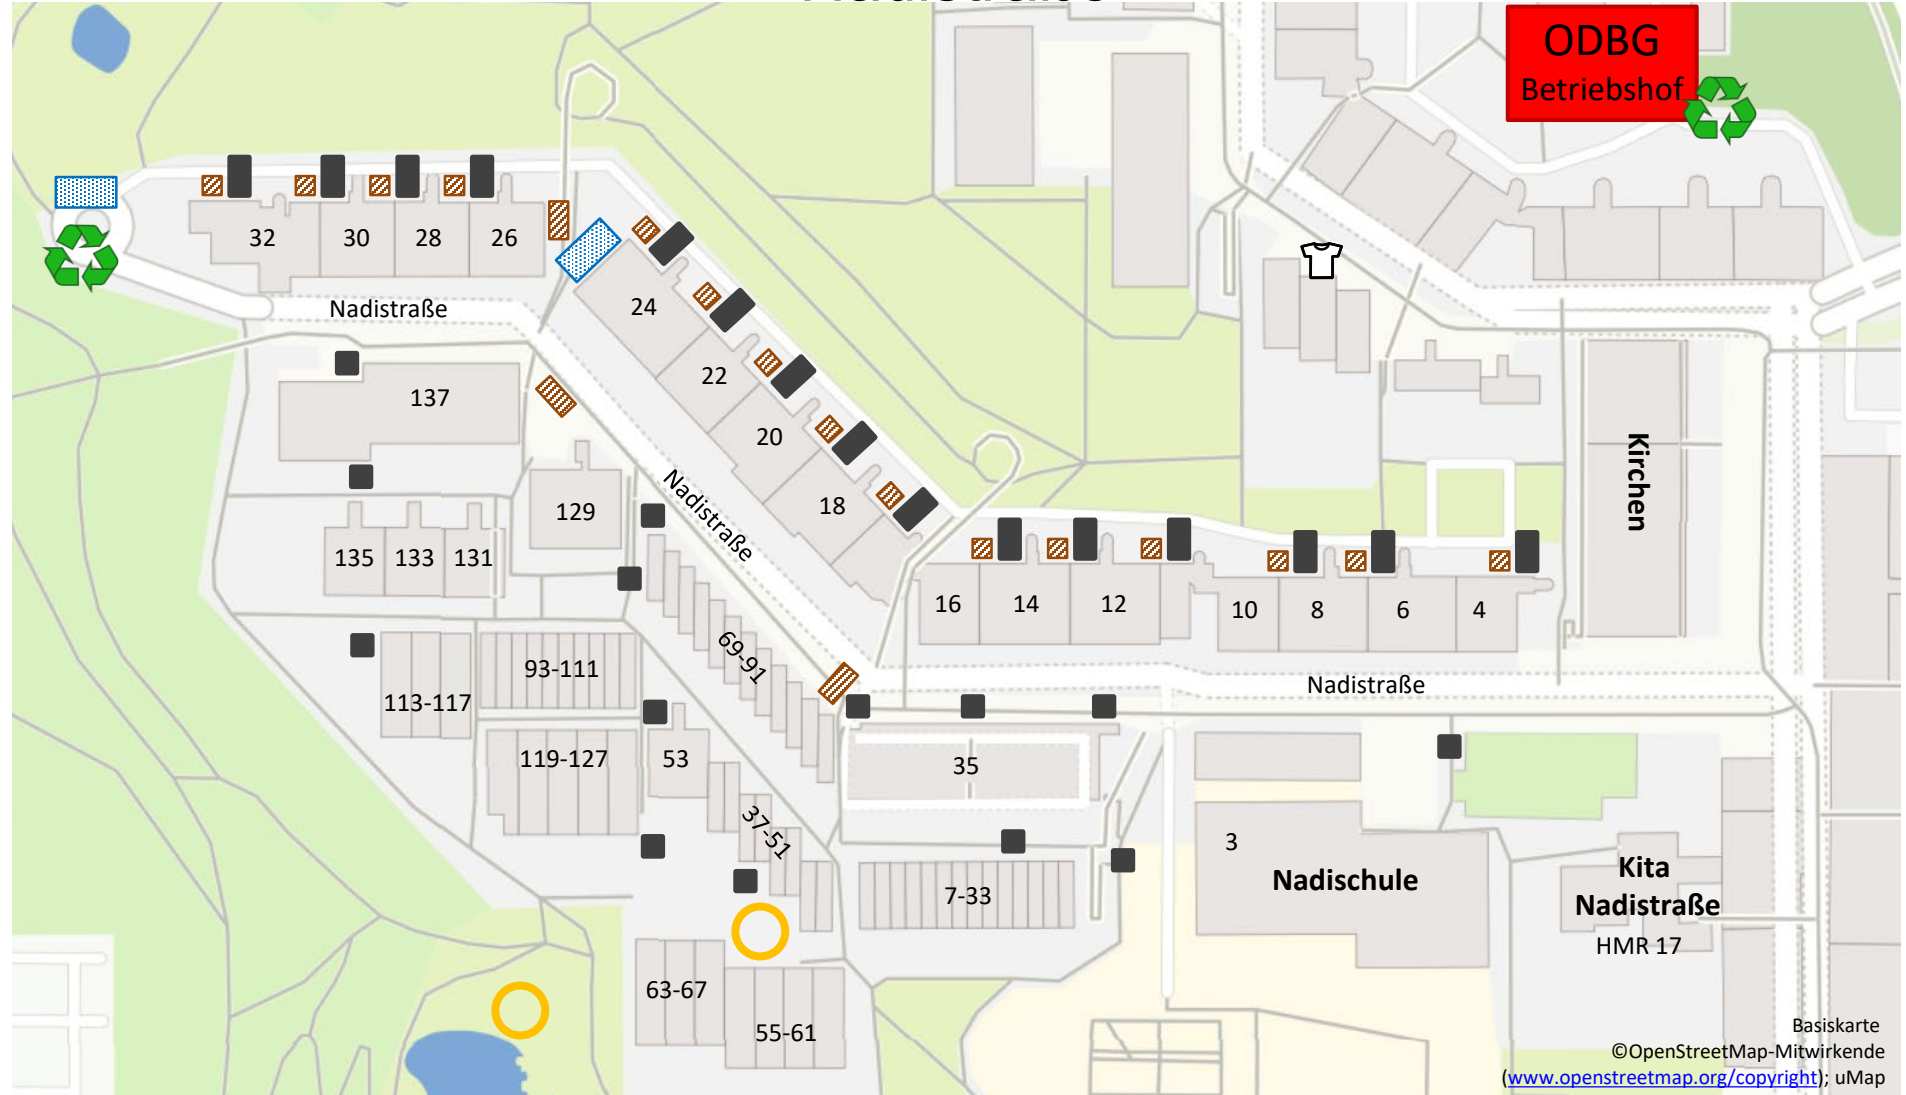

Recycling

Glas, Plastik, Alu/Weißblech

Altkleidercontainer

Papier/gefaltete Kartons

Bioabfall

und Restmüll

Hochbereich: auf Fahrbene entlang der Feuerwehrstraße

Flachbereich: Bioabfall auf Fahrbene an TG-Zufahrten, Restmüll auf Gehwegebene

ODBG

Sonder-/Sperrmüll, Gartenabfall, Metall, Kleinelektro, Holz, Bauschutt, Giftmobil (lt. Terminen)

Spielplätze

Basiskarte

©OpenStreetMap-Mitwirkende

(www.openstreetmap.org/copyright); uMap