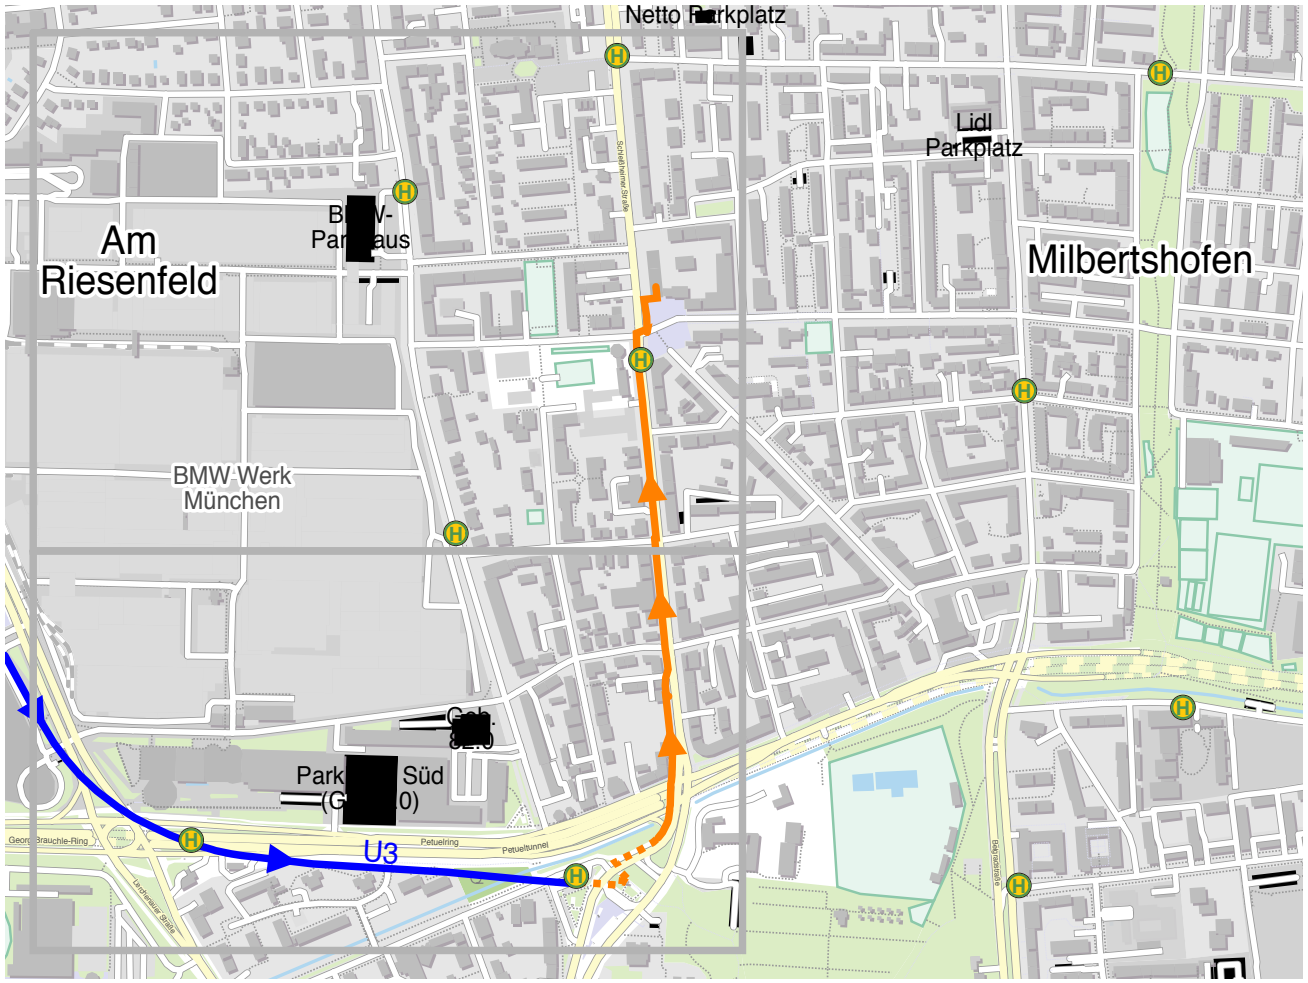

Weg von Petuelring Nord nach München, Curt-Mezger-Platz 1

-  U-Bahn
-  Fußweg
-  Haltestelle